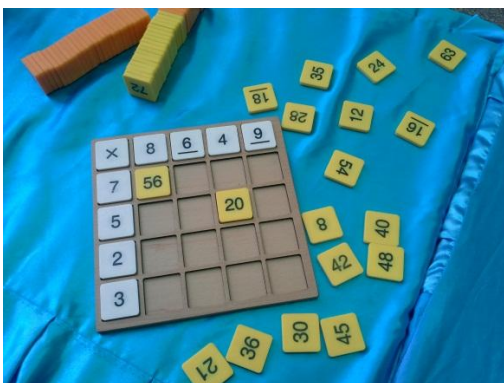

คิงแมทส์สาขาอุบลราชธานี 2 ร่วมจัดกิจกรรมวันส่งเสริมทักษะคณิตศาสตร์  
โรงเรียนมารีย์นิรมล อำเภอเมือง จังหวัดอุบลราชธานี

เมื่อวันที่ 29 พฤศจิกายน 2566 ที่ผ่านมา สถาบันพัฒนาทักษะคณิตศาสตร์คิงแมทส์สาขาอุบลราชธานี 2 ได้นำชุดสื่อการเรียนคณิตศาสตร์อัจฉริยะ PlayFACTO เข้าร่วมกิจกรรมวันส่งเสริมทักษะคณิตศาสตร์ให้กับนักเรียนโรงเรียนมารีย์นิรมล อำเภอเมือง จังหวัดอุบลราชธานี

การจัดกิจกรรมครั้งนี้มีนักเรียนระดับชั้นประถมศึกษาปีที่ 4 – 6 เข้าร่วมกิจกรรมกว่า 340 คน นักเรียนได้มีโอกาสทำกิจกรรมร่วมกับเพื่อน ๆ ฝึกการคิดวิเคราะห์ ความคิดสร้างสรรค์ ไหวพริบปฏิพาน และเสริมสร้างทักษะการแก้ปัญหาในวิชาคณิตศาสตร์ครบ 360 องศา พร้อมทั้งได้เรียนรู้คณิตศาสตร์ผ่านกิจกรรม Hand – on กันอย่างสนุกสนาน และได้รับประสบการณ์การเรียนรู้คณิตศาสตร์รูปแบบใหม่กันอย่างสุดประทับใจ ซึ่งสร้างรอยยิ้มและเสียงหัวเราะให้กับนักเรียนที่เข้าร่วมกิจกรรมครั้งนี้เป็นอย่างมาก